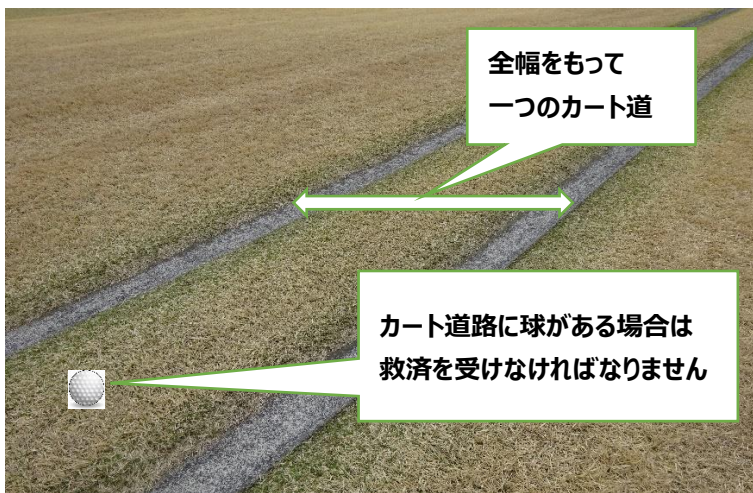

2021 年度(第 14 回)中国女子ミッドアマチュアゴルフ選手権競技

会場：広島カントリー倶楽部西条コース

ローカルルールと競技の条件の追加・変更お知らせ

■ ローカルルール

8. 移動 (変更)

プレーヤーおよびキャディーは正規のラウンドをプレー中、共用の乗用カートに乗車して移動することができる。

10. キャディー (変更)

規則 10.3a は次のように修正される：プレーヤーはラウンド中、委員会によって指定された者以外をキャディーとして使用することを禁止する。

※プレー形式は共用のキャディー付きプレーとなります。

<追加>

電磁誘導カート用の 2 本の人工の表面を持つ軌道は、全幅をもってカート道路とみなす。
球がこのカート道路の上にある場合、規則 16.1a による救済を受けなければならない。

(カート道路がプレーヤーのスタンスや意図するスイング区域の妨げになる場合、救済はプレーヤーの選択による)

別途規定されている場合、または適用規則が明示されている場合を除き、ローカルルールまたは競技の条件の違反の罰は： 2 打の罰